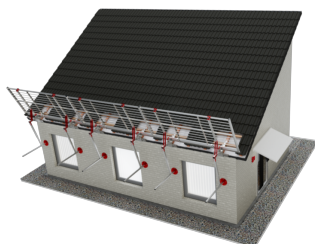

ABS Mobile Guard Pro (larmier)

Garde-corps temporaire pour toits plats

Découvrez l'ABS Mobile Guard Pro (gouttière) - ton partenaire fiable pour une sécurité maximale sur les toits en pente. Ce garde-corps temporaire est testé selon la norme EN 13374 classe C et offre une protection de première classe pour que tu puisses travailler sans souci. Fabriqué en aluminium de haute qualité, il garantit longévité et stabilité, même dans des conditions exigeantes.

La fixation innovante sur le toit permet un montage rapide et facile sur un seul chevron par poteau. Grâce à la dérivation des forces via les poteaux de façade et la structure du toit, l'ABS MobileGuard Pro (gouttière) est extrêmement stable et sûr. La gouttière n'est pas sollicitée par le Mobile Guard pro et n'est pas nécessaire pour l'utilisation du système.

La variante pour larmier est le complément idéal de l'ABS Mobile Guard Pro dans sa version pour rive. Combinés, ils offrent une protection complète pour toutes les zones critiques du toit. Sécurise le larmier et la rive, et protège ainsi aussi ta propre vie.

- EN 13374 A1 2019
- Adapté pour des toits pentus jusqu'à 60 °
- Poids faible et transport facile
- Adaptable à l'architecture en toute flexibilité
- Dimensions de la grille : 2,40 x 1,12 m
- Les kits de garde-corps peuvent être combinés entre eux