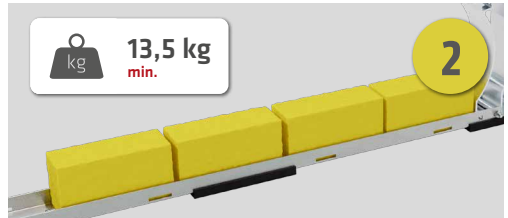

Optional

Fortsetzung des Geländers
Continuation of guard rail

MoA 275
ABS Guard OnTop Weight

[ABS]

ABS Guard OnTop Weight
SGZ-GHWS-G

[ABS]

Notwendige Ballastierung
Required ballasting

Weiter nach Ballastierungsplan
Continue according to the ballasting plan