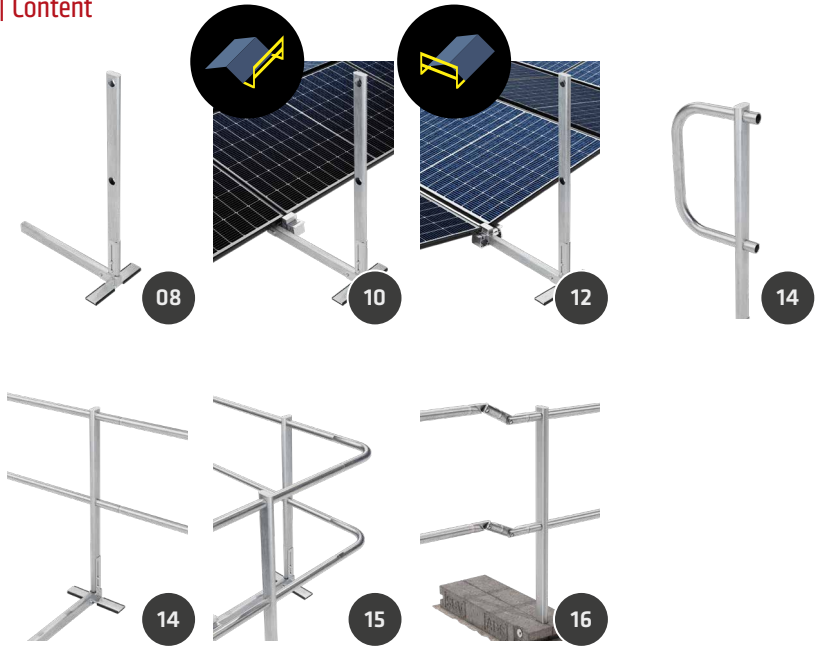

Inhalt | Content