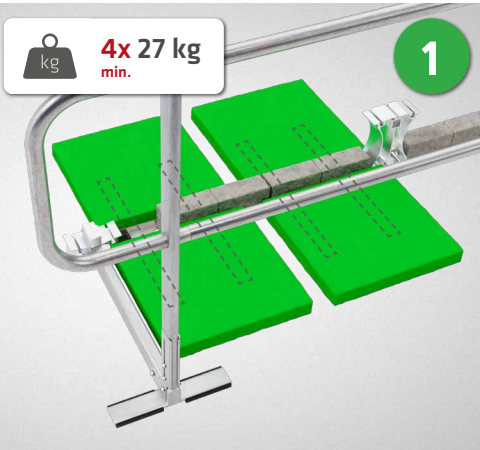

Optional

Fortsetzung des Geländers
Continuation of guard rail

MoA 275
ABS Guard OnTop Weight

[ABS]

ABS Guard OnTop Weight
SGZ-GHWS-G

[ABS]

Notwendige Ballastierung
Required ballasting

Weiter nach Ballastierungsplan
Continue according to the ballasting plan

Notwendige Ballastierung
Required ballasting

Weiter nach Ballastierungsplan
Continue according to the ballasting plan

1/7

3/7

4 / 4

Optional

MoA 161
ABS Guard Toeboard

ABS Guard Toeboard
SG2-FL-XXX