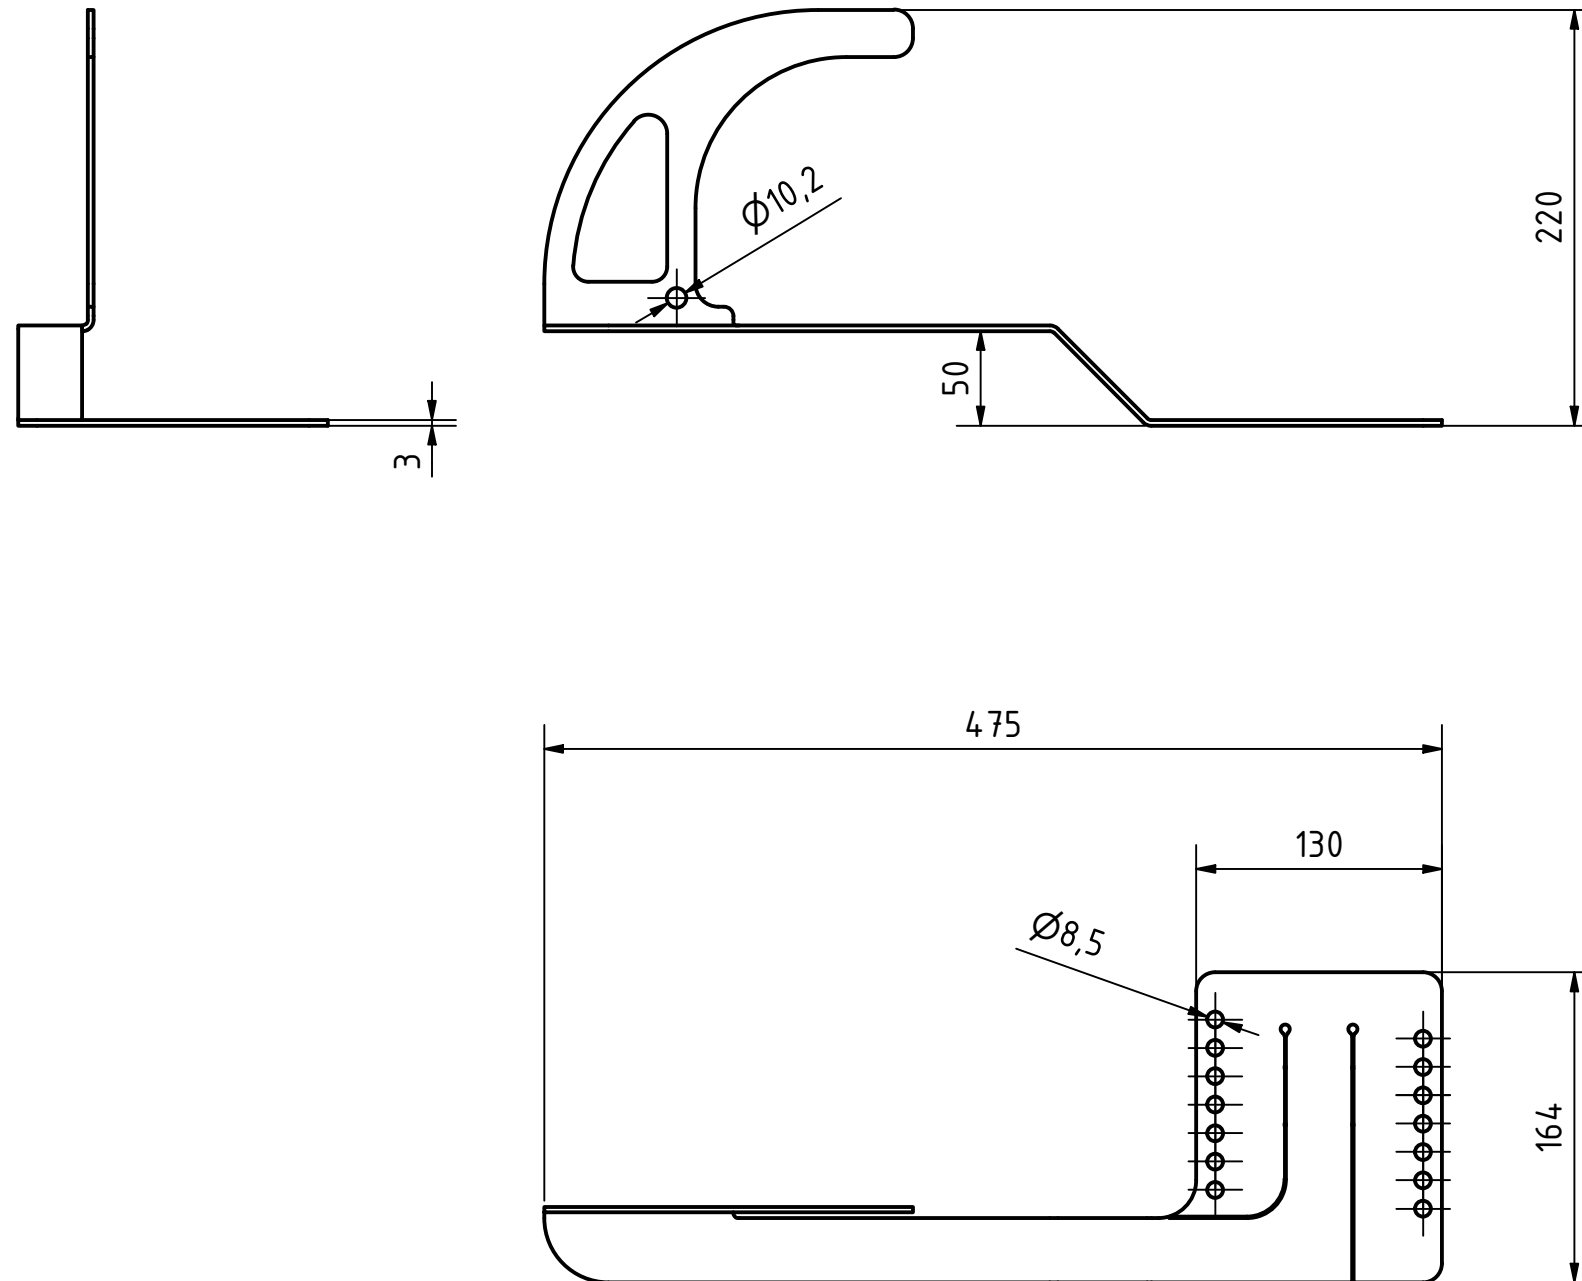

Artikelnummer	Farbe
DH05	NIRO
DH05-R	RAL 3009
DH05-A	RAL 7016
DH05-X	RAL XXX

Artikelnummer Item Number	DH05
Beschreibung Description	ABS-Lock DH05 Produktzeichnung