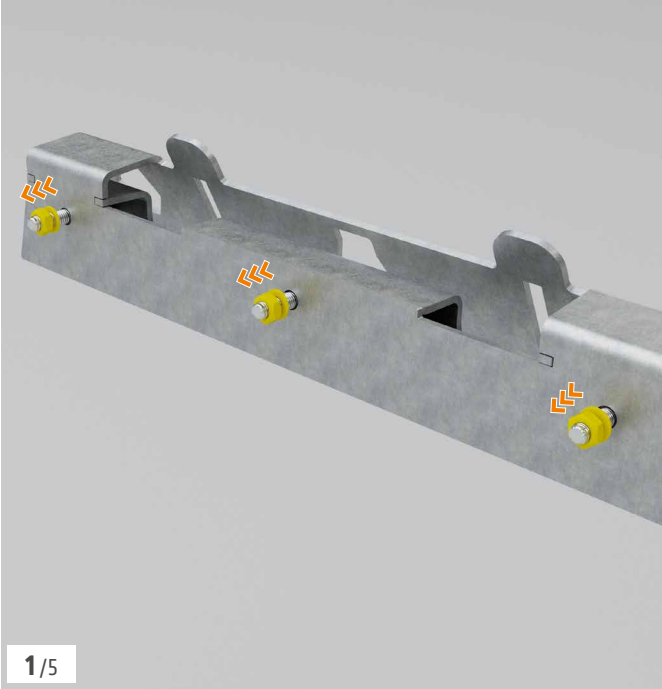

+49 (0) 28 32 - 972 81 - 260
service@absturzsicung.de

Mustertypenschild | Sample label

[ABS]

ABS SAFETY GMBH ³

Kevelaer, Germany
info@absturzsicung.de
www.absturzsicung.de

¹ ²

ABS LaddFix

¹¹ LF-FIX-D